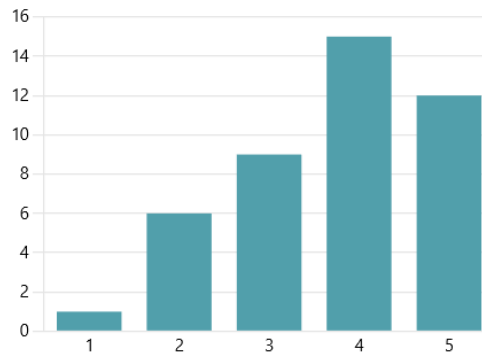

Insufficiente ☆ ☆ ☆ ☆ ☆ Ottimo

1. Ritieni adeguato e facilmente usabile il sistema per la gestione della posta elettronica "Zimbra" in dotazione?

[Altri dettagli](#)

[Dati analitici](#)

3.72

Valutazione media